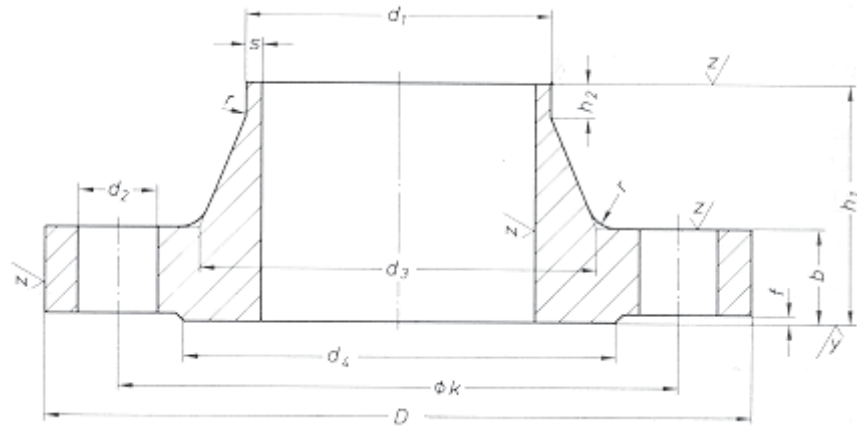

# VOORLASFLENS PN 64

PN 64  
DIN 2636

BESTELNR	ND	d1	FLENS										BOUTEN			
			D	b	k	h1	d3	s	r	h2	d4	f	n	M	d2	kg
			<b>van DN 10 tot DN 40 volgens din 2637 PN 100</b>													
	50	60,3	180	26	135	62	82	2,9	6	10	102	3	4	M20	22	4,55
	65	76,1	205	26	160	68	98	3,2	6	12	122	3	8	M20	22	5,73
	80	88,9	215	28	170	72	112	3,6	8	12	138	3	8	M20	22	6,69
	100	108	250	30	200	78	132	4	8	12	162	3	8	M24	26	9,66
	100	114,3	250	30	200	78	138	4	8	12	162	3	8	M24	26	9,66
	125	133	295	34	240	88	162	4,5	8	12	188	3	8	M27	30	15,1
	125	139,7	295	34	240	88	168	4,5	8	12	188	3	8	M27	30	15,1
	150	159	345	36	280	95	192	5,6	10	12	218	3	8	M30	33	21,9
	150	168,3	345	36	280	95	202	5,6	10	12	218	3	8	M30	33	21,9
	200	219,1	415	42	345	110	256	7,1	10	16	285	3	12	M33	36	34,9
	250	273	470	46	400	125	316	8,8	12	18	345	3	12	M33	36	49,6
	300	323,9	530	52	460	140	372	11	12	18	410	4	16	M33	36	68,7
	350	355,6	600	56	525	150	420	12,5	12	20	465	4	16	M36	39	94,6
	400	406,4	670	60	585	160	475	14,2	12	20	535	4	16	M39	42	124